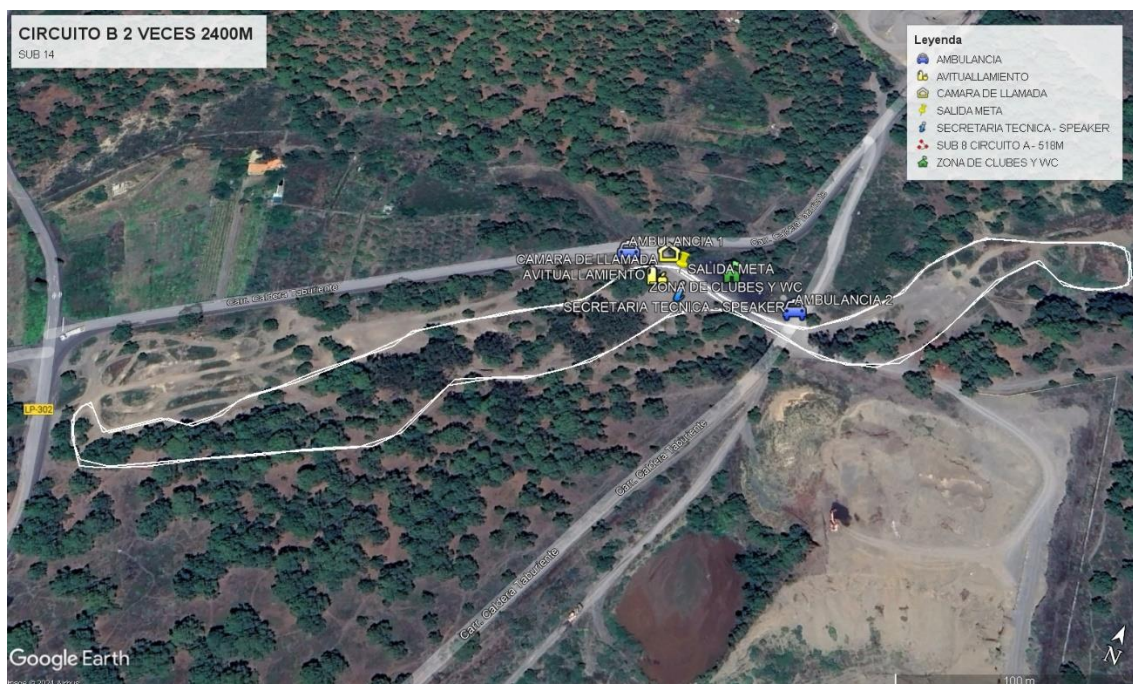

***La entrega de premios se realizará en el recinto Ferial de El Paso:**

Ubicación: <https://maps.app.goo.gl/Tt92ZdEP8p56zEYG7>

Recorridos:

Horario de Cámara de Llamadas:

Categoría	Entrada	Cierre	Hora
Sub8 Masculino	12.15	12.25	12.30
Sub8 Femenino	12.25	12.35	12.40