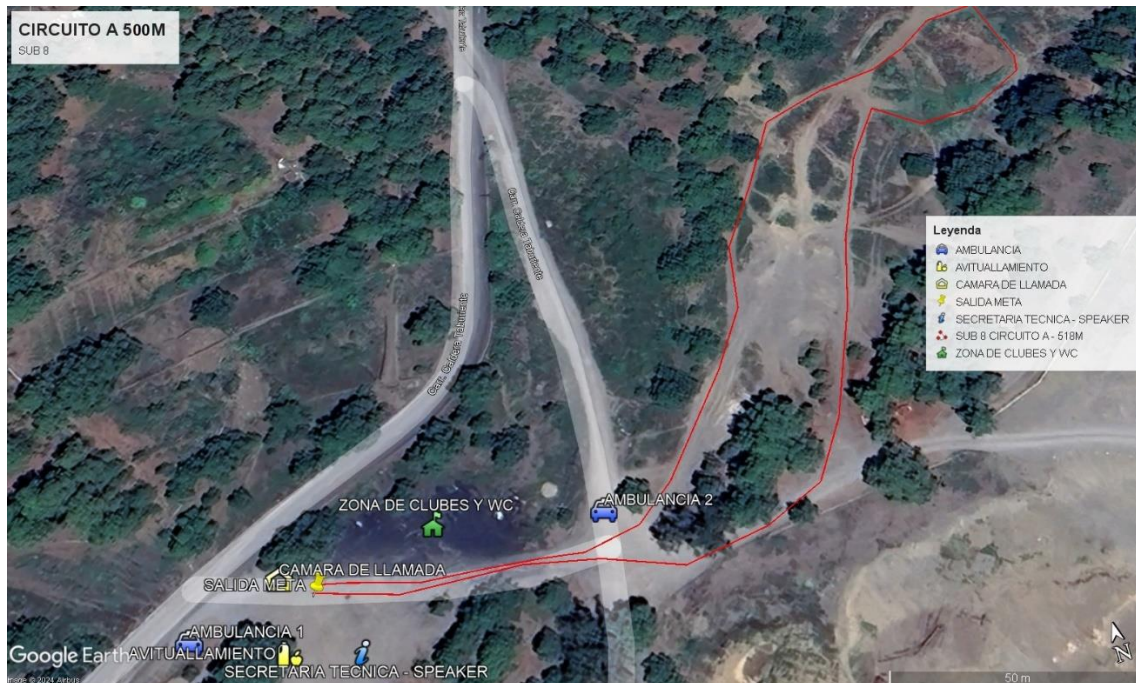

La Federación Canaria de Atletismo (FCA), la Federación Insular de Atletismo de La Palma (FIALP) y el Ayuntamiento de El Paso, organizan el Campeonato de Canarias Campo a Través de categorías menores, el sábado 02 de marzo de 2024, en el Circuito de El Vendaval (El Paso).

***La entrega de premios se realizará en el recinto Ferial de El Paso:**

Ubicación: <https://maps.app.goo.gl/Tt92ZdEP8p56zEYG7>

Recorridos:

Horario de Cámara de Llamadas:

Categoría	Entrada	Cierre	Hora
Sub8 Masculino	12.15	12.25	12.30
Sub8 Femenino	12.25	12.35	12.40