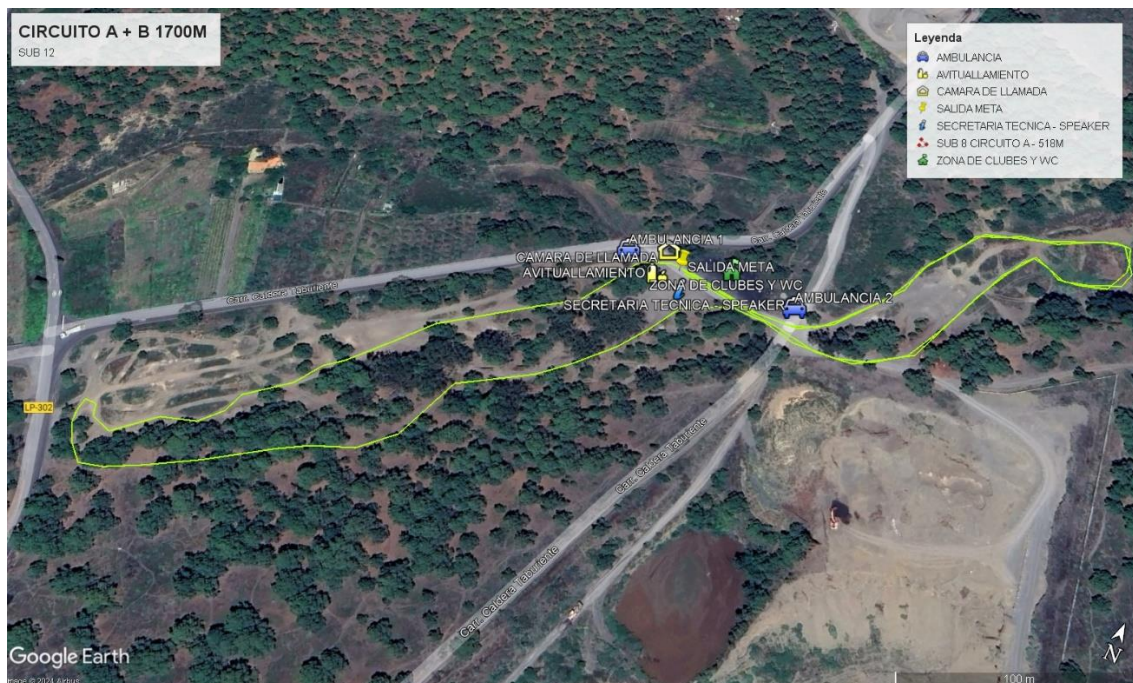

***La entrega de premios se realizará en el recinto Ferial de El Paso:**

Ubicación: <https://maps.app.goo.gl/Tt92ZdEP8p56zEYG7>

Recorridos:

Horario de Cámara de Llamadas:

Categoría	Entrada	Cierre	Hora
Sub8 Masculino	12.15	12.25	12.30
Sub8 Femenino	12.25	12.35	12.40