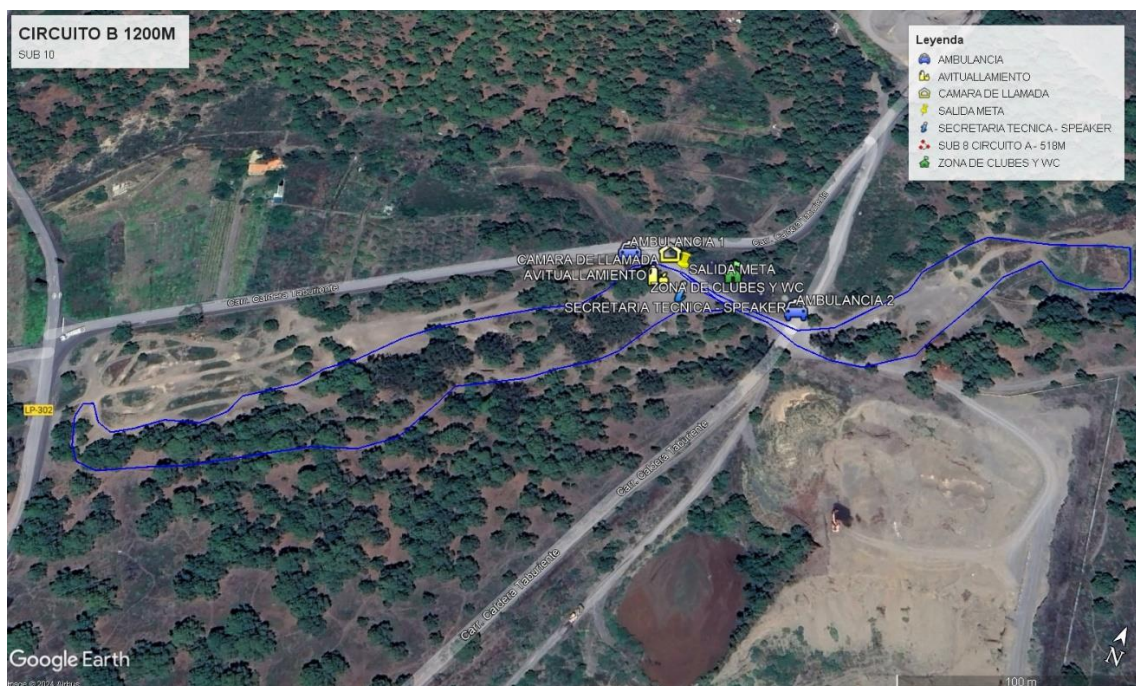

La Federación Canaria de Atletismo (FCA), la Federación Insular de Atletismo de La Palma (FIALP) y el Ayuntamiento de El Paso, organizan el Campeonato de Canarias Campo a Través de categorías menores, el sábado 02 de marzo de 2024, en el Circuito de El Vendaval (El Paso).

***La entrega de premios se realizará en el recinto Ferial de El Paso:**

Ubicación: <https://maps.app.goo.gl/Tt92ZdEP8p56zEYG7>

Recorridos:

Horario de Cámara de Llamadas:

Categoría	Entrada	Cierre	Hora
Sub8 Masculino	12.15	12.25	12.30
Sub8 Femenino	12.25	12.35	12.40