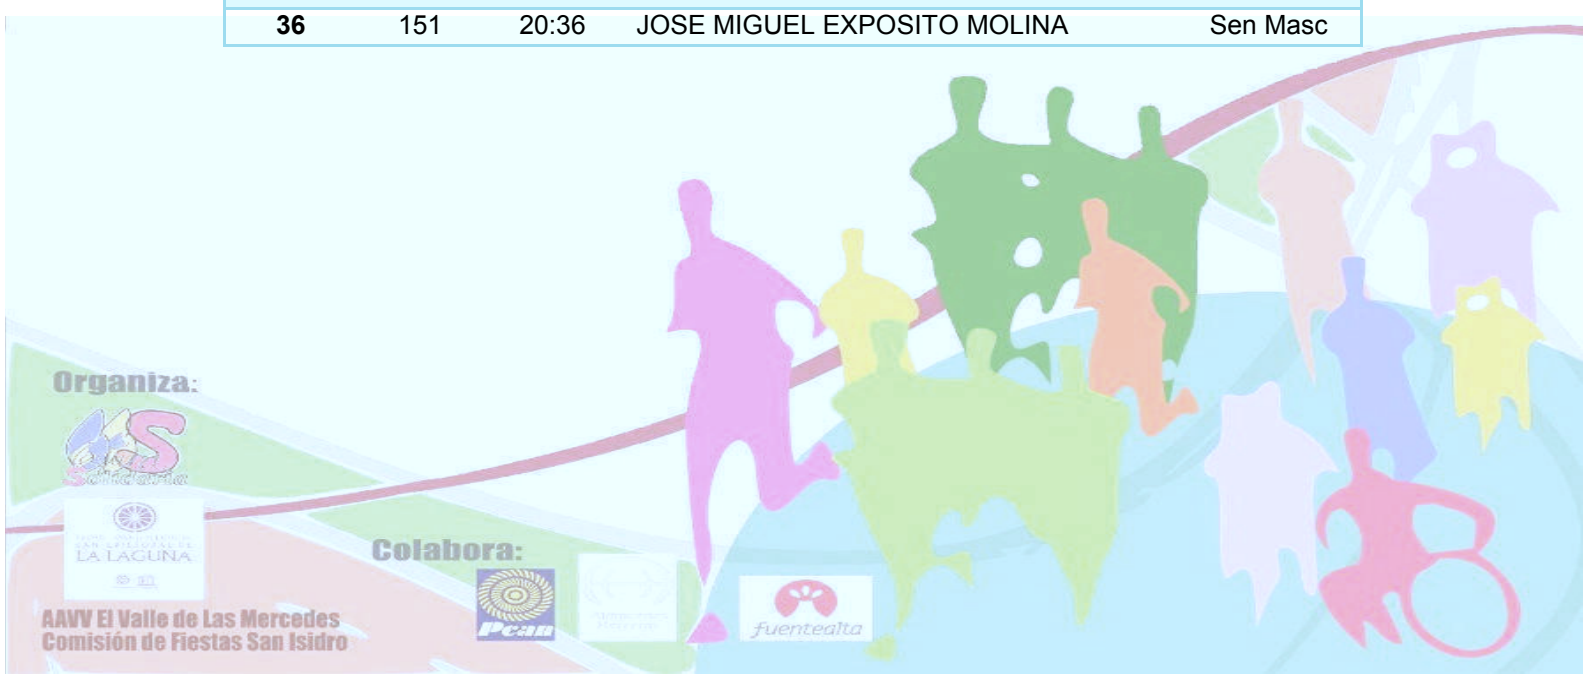

Organiza:

Colabora:

AAVV El Valle de Las Mercedes
Comisión de Fiestas San Isidro